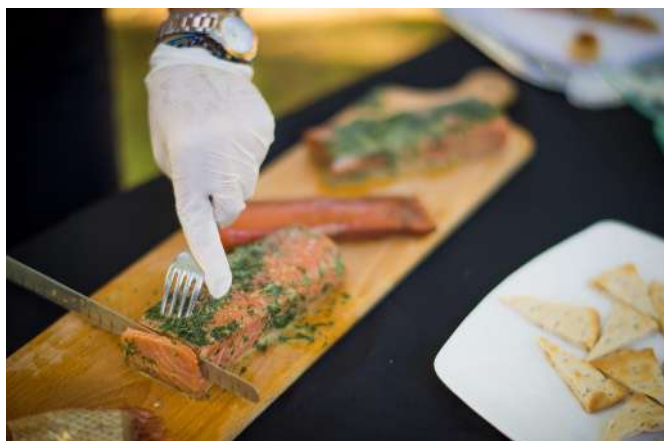

DOMAINE De VALMONT

BARSAC SAUTERNES

22, RUE DE LA GARE 33720 BARSAC

Tel : 05 56 27 02 69 - Email : contact@domaine-valmont.com - Site : www.domaine-valmont.com